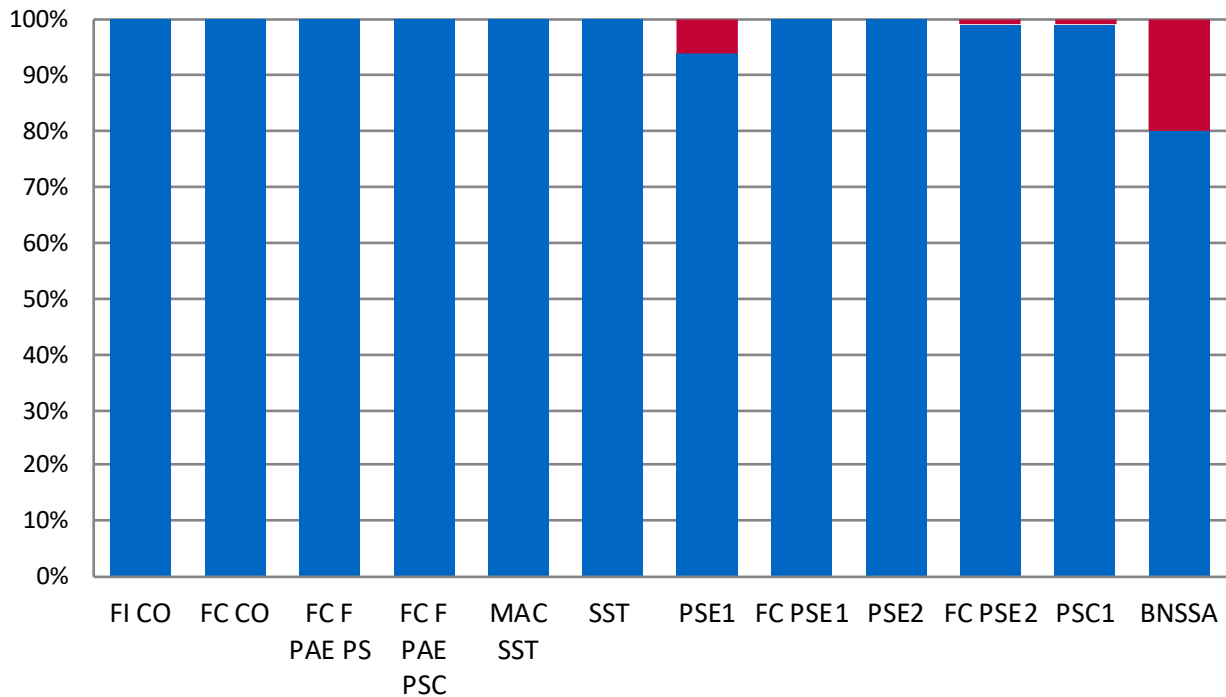

Secouristes Français

Croix Blanche

Comité Départemental Rhône Lyon Métropole

Taux d'obtention des formations certifiantes

Obtention :
98%

Echec :
2%

	Taux d'obtention	Taux d'echec
FI CO	100%	0%
FC CO	100%	0%
FC F PAE PS	100%	0%
FC F PAE PSC	100%	0%
MAC SST	100%	0%
SST	100%	0%
PSE1	94%	6%
FC PSE1	100%	0%
PSE2	100%	0%
FC PSE2	99%	1%
PSC1	99%	1%
BNSSA	80%	20%
Total	98%	2%