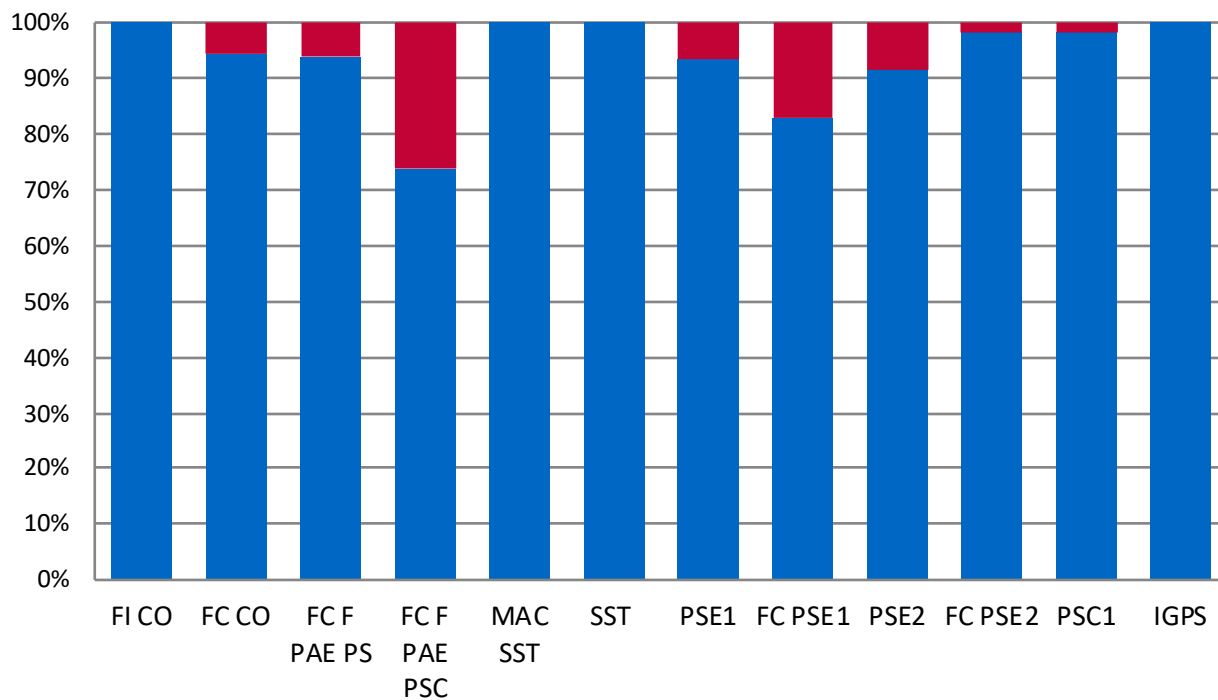

# Secouristes Français

## Croix Blanche

Comité Départemental Rhône Lyon Métropole

### Taux d'obtention des formations certifiantes

Obtention :  
97%

Echec :  
3%

	Taux d'obtention	Taux d'echec
FI CO	100%	0%
FC CO	94%	6%
FC F PAE PS	94%	6%
FC F PAE PSC	74%	26%
MAC SST	100%	0%
SST	100%	0%
PSE1	93%	7%
FC PSE1	83%	17%
PSE2	92%	8%
FC PSE2	98%	2%
PSC1	98%	2%
IGPS	100%	0%
<b>Total</b>	<b>97%</b>	<b>3%</b>